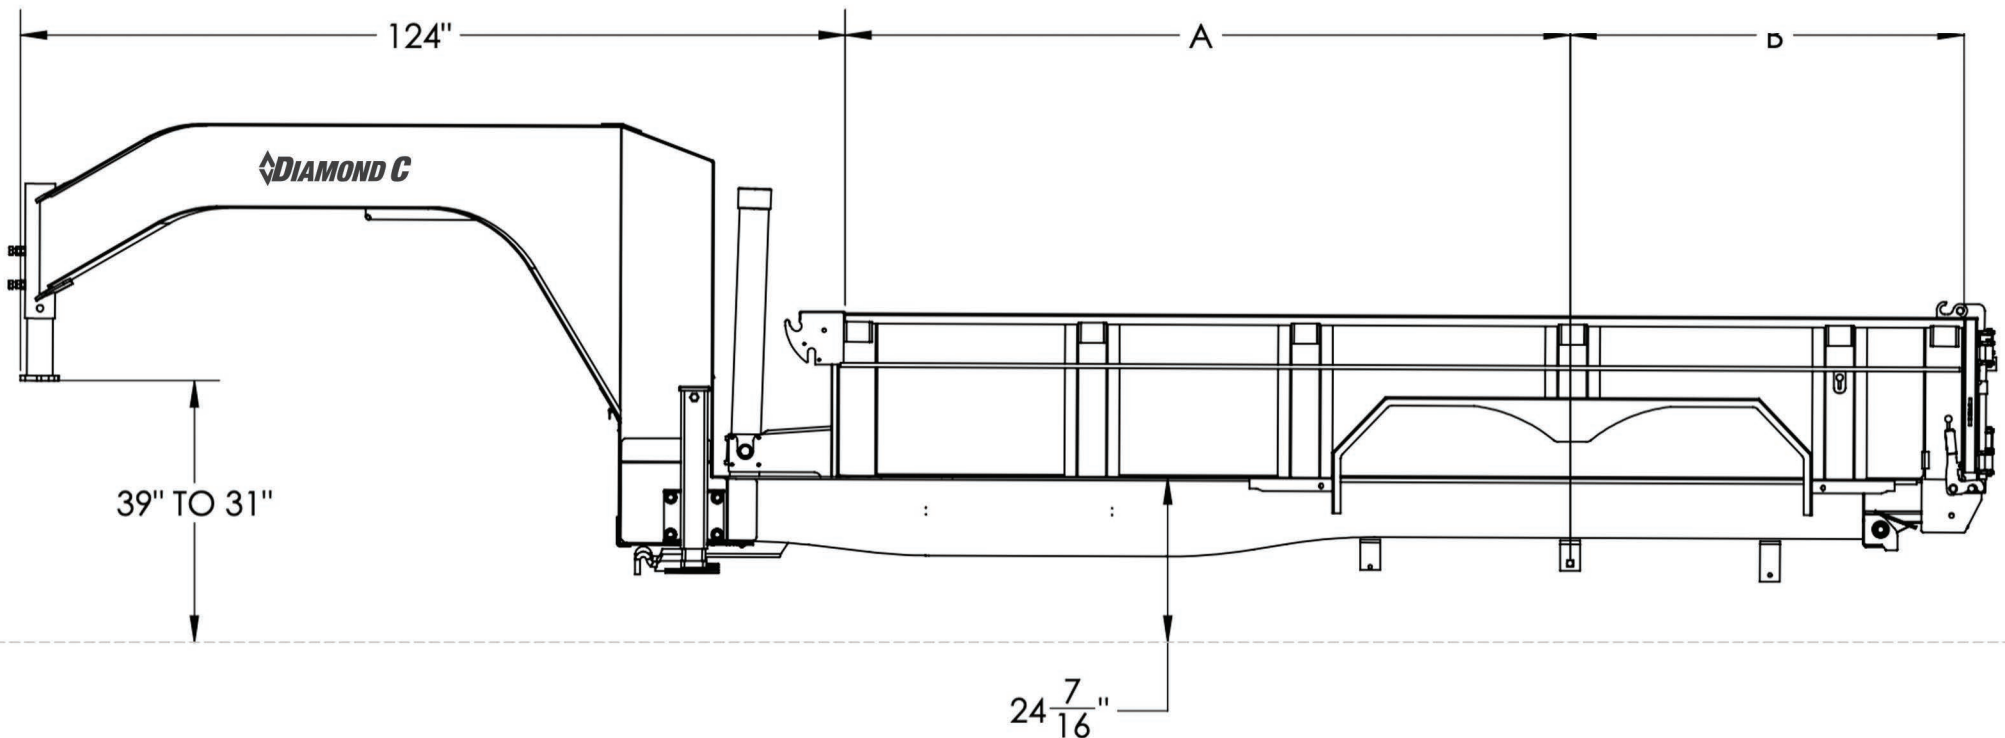

# LPT-GN

Heavy Duty Low Profile Telescopic Gooseneck Dump Trailer

## LPT-GN

LENGHT	A	B
12'	85"	59"
14'	109"	59"
16'	125"	67"

[www.diamondc.com](http://www.diamondc.com)